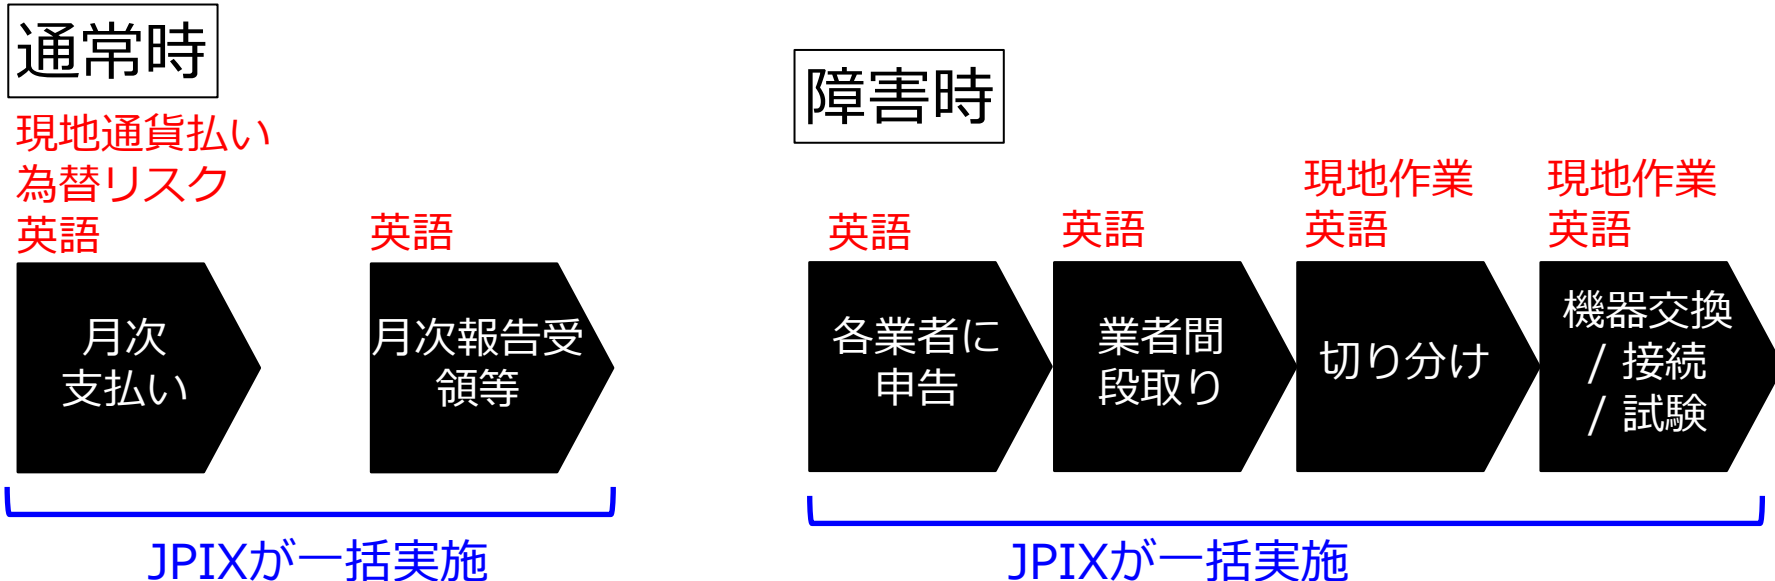

- ✓ 日本語でのサポート
- ✓ 日本の法律適用

サービスモデル

海外IXとの接続性を
JPIXが一括調達(*1)いたします。

(*1) 海外IXにより、異なる場合があります。

JPIXにアウトソースできる業務

JPIXが、お客様に代わり海外事業者等との業務を一括実施します。
現地IX、国際回線事業者、現地国内回線事業者、現地DC と実施します。

税別

サービス	タイプ	帯域 (bps)	一時金 (千円)	月額 (千円)	備考
海外IX 接続サービス (IXポートサービスの オプションサー ビス)	Los Angeles (Any2)	3G	800	800	
		5G	800	1,000	
	London (LINX)	3G	800	980	
		5G	800	1,180	
	Hong Kong (HKIX)	3G	800	500	ルートサーバ の加入必須
		5G	800	800	
	South Korea (KINX)	300M	100	80	
		500M	100	120	
		800M	100	180	
		1G	100	200	
2G		100	400		
	3G	100	600		

※ 最低利用期間：1年間

※ 上記以外の帯域については、別途ご相談

海外IXユーザリスト

●LINX LON1

- <https://portal.linx.net/members/list-ip-asn>
- <https://www.peeringdb.com/ix/18>

●HKIX

- <https://www.hkix.net/hkix/participant.htm>
- <https://www.peeringdb.com/ix/42>