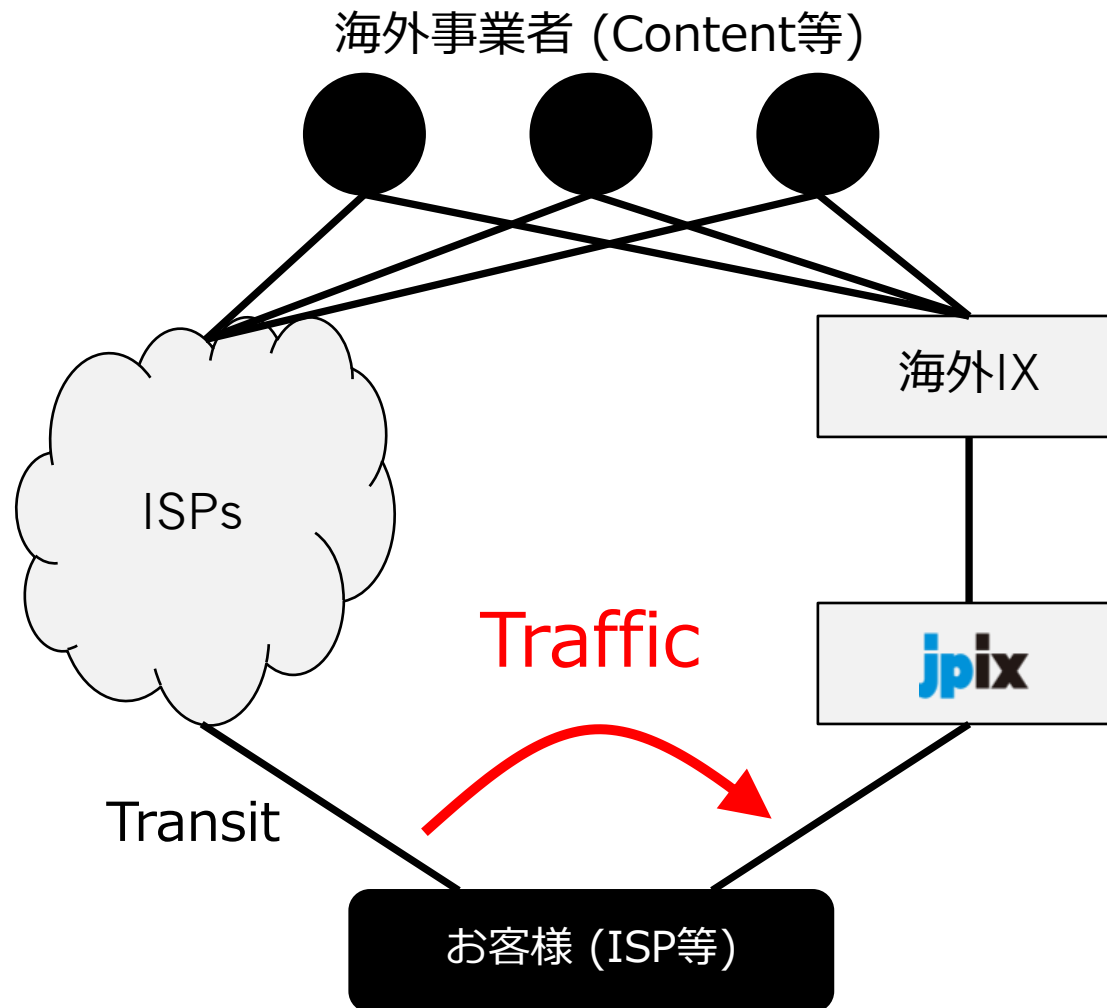

海外IX接続サービスのご紹介

世界とあなたを
結ぶために

The Core of Internet Community

後とも日本のみならずグローバルなインターネット全体の発展に寄与し、
より良いインターネット・インフラを提供いたします。

日本インターネットエクスチェンジ株式会社

海外IX接続サービスとは

海外IXのご利用者様と Peering が可能となるサービスです。
IXポートサービスのオプションサービスです。

本サービスの概要

本サービスの効果

お客様のトランジット回線のトラフィックをIXに移行させることによりコストダウンを狙うことができます。

サービスの特長

- ✓ 一括調達(交渉・契約・保守…………)

 - 海外IX接続
 - 国際回線
 - 相手国内回線
 - 海外IX設置DC構内配線

- ✓ 一括のお支払い

 - お支払先は一箇所
 - 日本円建て
 - 毎月定額 (JPIXが為替リスクを吸収)