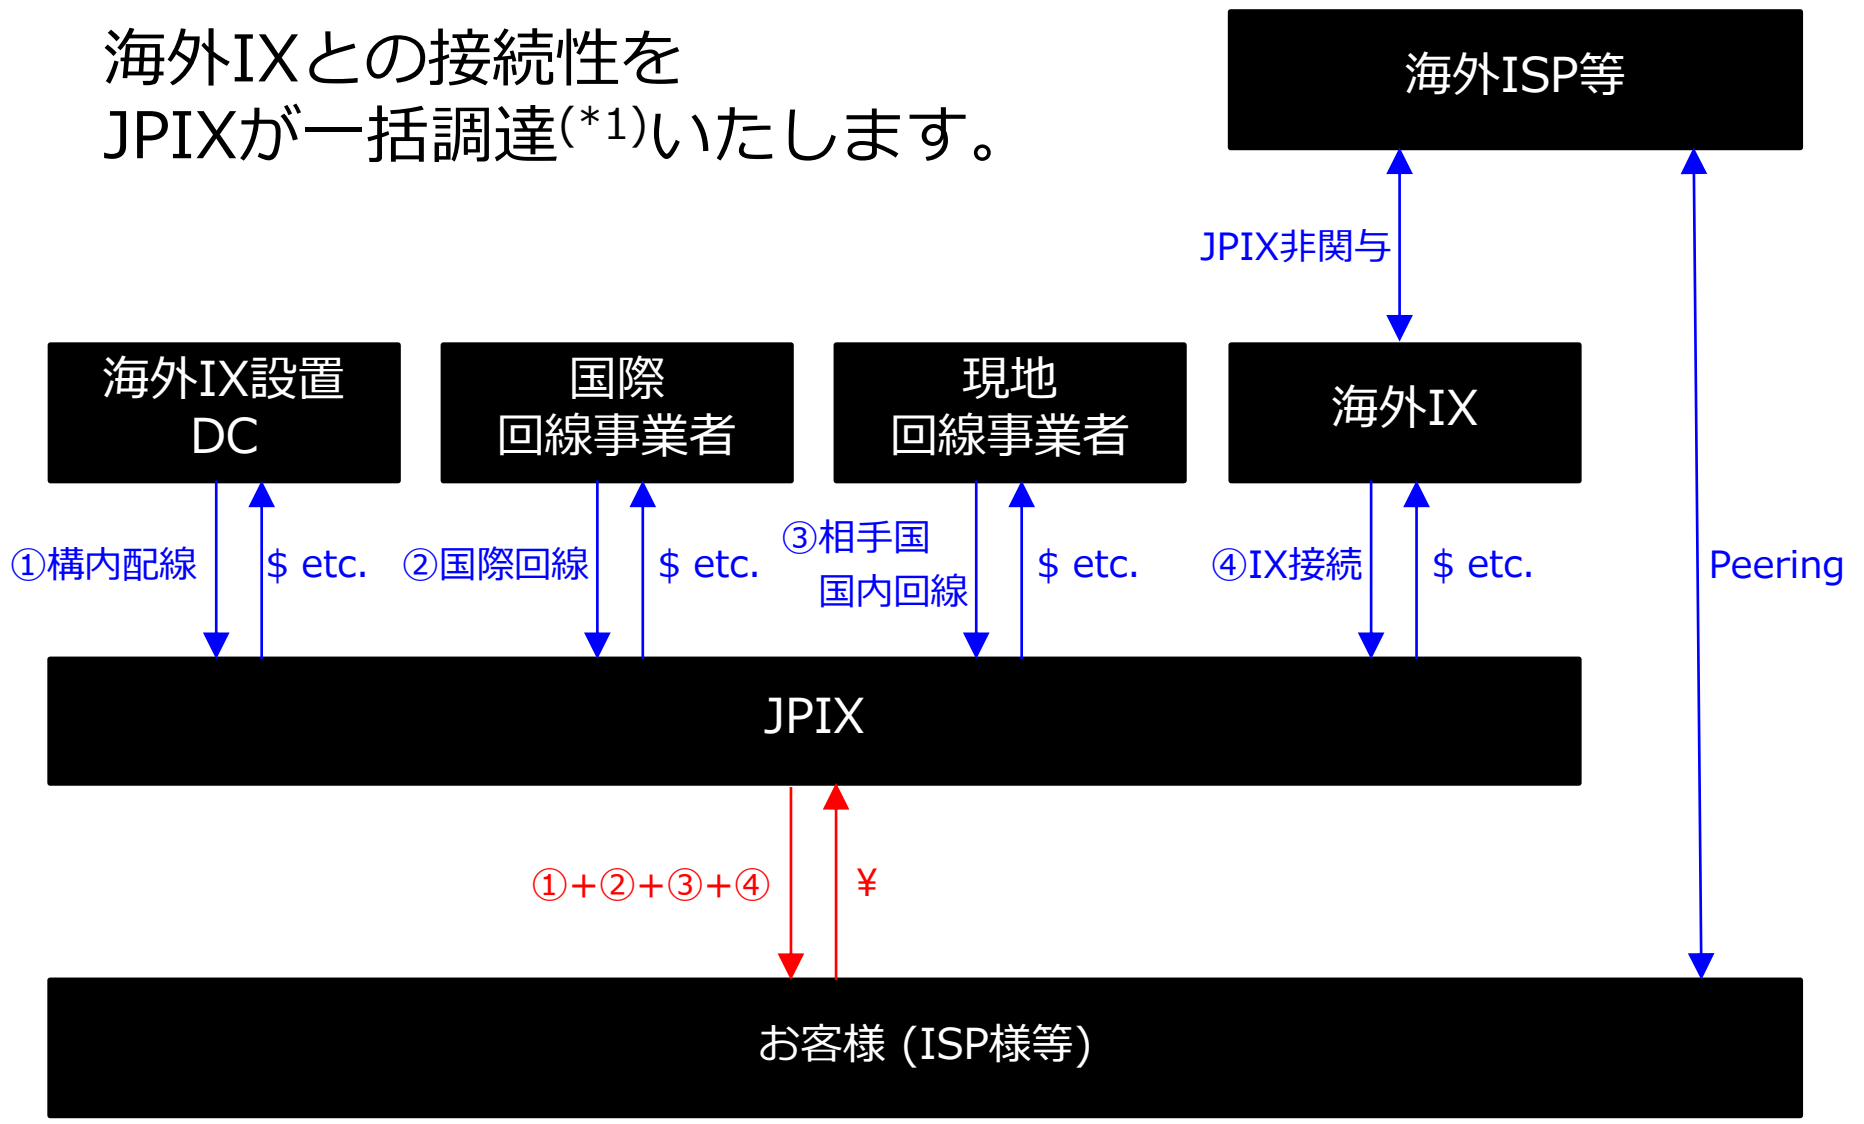

サービスモデル

海外IXとの接続性を
JPIXが一括調達(*1)いたします。

(*1) 海外IXにより、異なる場合があります。