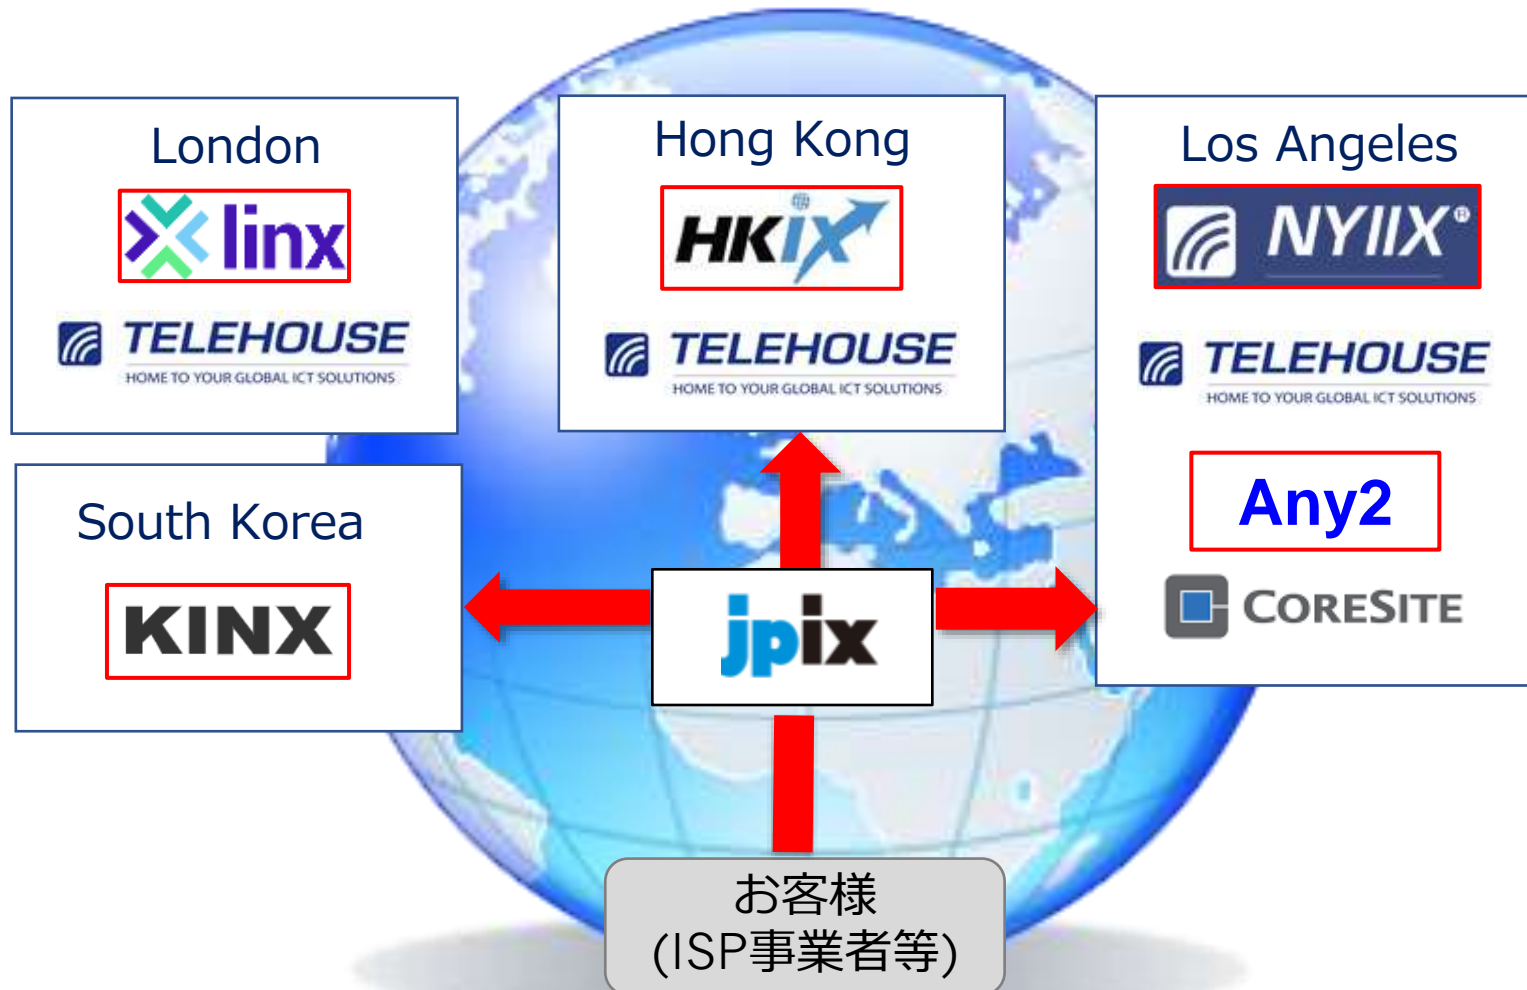

海外IX接続サービスのご紹介

世界とあなたを
結ぶために

The Core of Internet Community

後とも日本のみならずグローバルなインターネット全体の発展に寄与し、
より良いインターネット・インフラを提供いたします。

日本インターネットエクスチェンジ株式会社

海外IX接続サービスとは

海外IXのご利用者様と Peering が可能となるサービスです。
IXポートサービスのオプションサービスです。