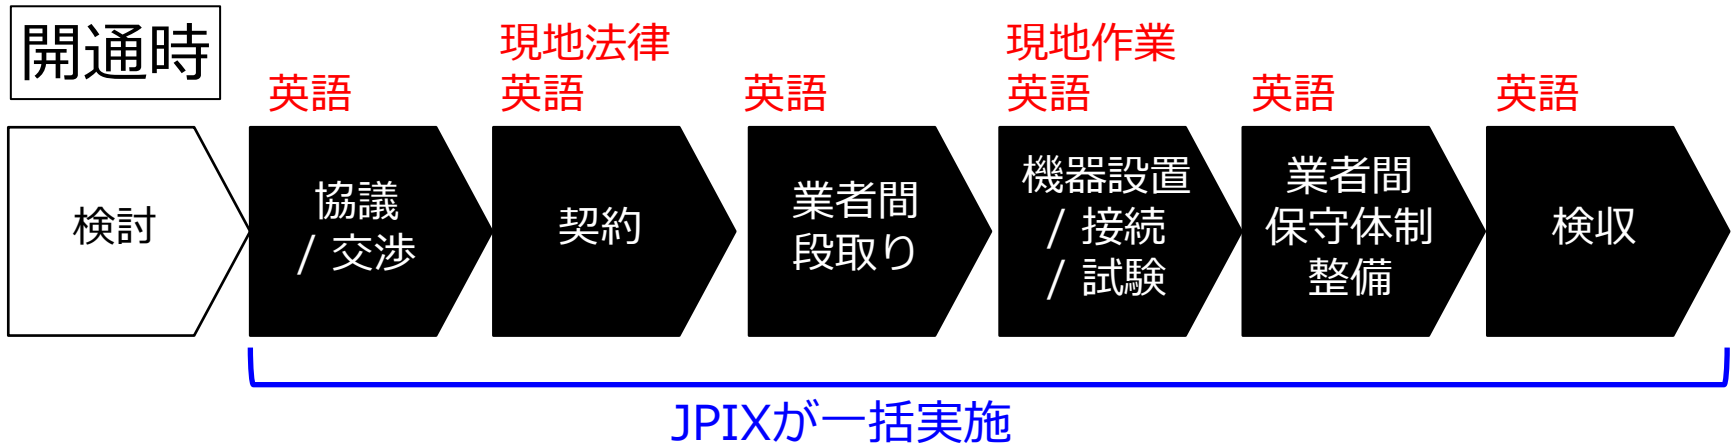

- ✓ 日本語でのサポート
- ✓ 日本の法律適用

サービスモデル

海外IXとの接続性を
JPIXが一括調達(*1)いたします。

(*1) 海外IXにより、異なる場合があります。

JPIXにアウトソースできる業務

JPIXが、お客様に代わり海外事業者等との業務を一括実施します。
現地IX、国際回線事業者、現地国内回線事業者、現地DC と実施します。

税別

サービス	タイプ	帯域 (bps)	一時金 (千円)	月額 (千円)	備考
海外IX 接続サービス (IXポートサービスの オプションサー ビス)	Los Angeles (Any2)	3G	800	800	
		5G	800	1,000	
	London (LINX)	3G	800	980	
		5G	800	1,180	
	Hong Kong (HKIX)	3G	800	500	ルートサーバ の加入必須
		5G	800	800	
	South Korea (KINX)	300M	100	80	
		500M	100	120	
		800M	100	180	
		1G	100	200	
2G		100	400		
	3G	100	600		

※ 最低利用期間：1年間

※ 上記以外の帯域については、別途ご相談

海外IXユーザリスト

●LINX LON1

- <https://portal.linx.net/members/list-ip-asn>
- <https://www.peeringdb.com/ix/18>

●HKIX

- <https://www.hkix.net/hkix/participant.htm>
- <https://www.peeringdb.com/ix/42>