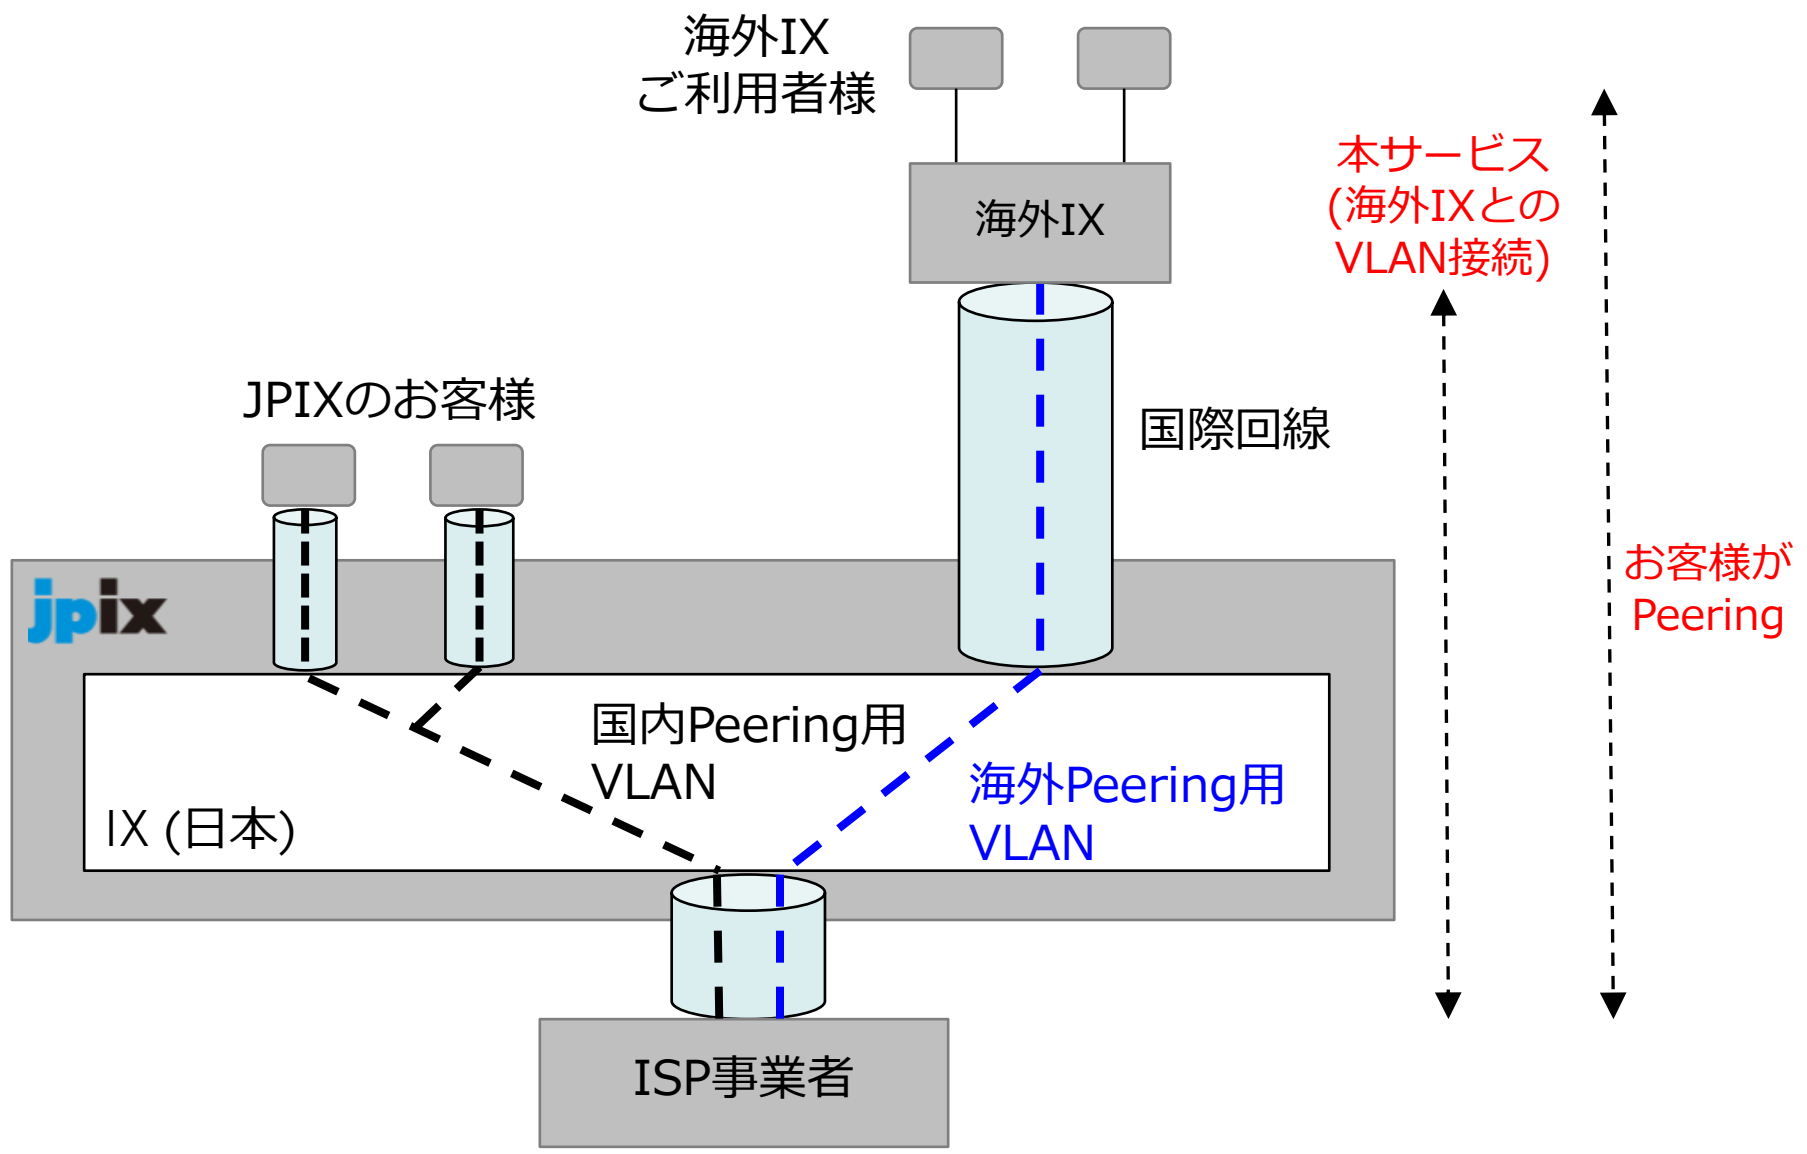

海外IX接続サービスのご紹介

世界とあなたを
結ぶために

The Core of Internet Community

後とも日本のみならずグローバルなインターネット全体の発展に寄与し、
より良いインターネット・インフラを提供いたします。

日本インターネットエクスチェンジ株式会社

海外IX接続サービスとは

海外IXのご利用者様と Peering が可能となるサービスです。
IXポートサービスのオプションサービスです。

本サービスの概要

本サービスの効果

お客様のトランジット回線のトラフィックをIXに移行させることによりコストダウンを狙うことができます。

サービスの特長

- ✓ 一括調達(交渉・契約・保守…………)

 - 海外IX接続
 - 国際回線
 - 相手国内回線
 - 海外IX設置DC構内配線

- ✓ 一括のお支払い

 - お支払先は一箇所
 - 日本円建て
 - 毎月定額 (JPIXが為替リスクを吸収)